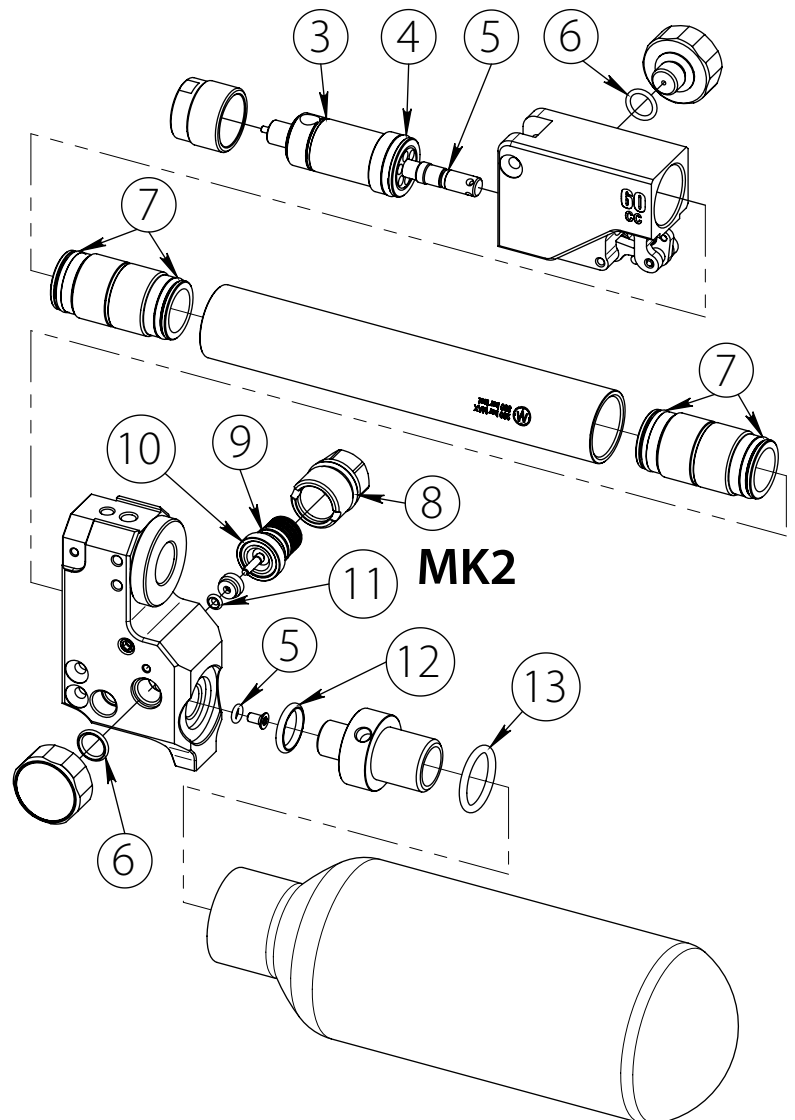

# KRAiT

O-Ring set

Item No	Description	Qty.
1	4,5x1,5 70NBR 5,5x1,5 70NBR 6,5x1,5 70NBR	1 1 1
2	14x2 70NBR	1
3	16x1 70NBR	2
4	17x2 70NBR	1
5	3,5x1,5 90NBR	2
6	8,5x1,5 90NBR	2
7	17x2 90NBR	4
8	16x1,5 90NBR	1
9	9x2 90NBR	1
10	10x1,5 70NBR	1
11	2,5x1,5 90NBR	1
12	12x2,5 90NBR	1
13	18x2,5 90NBR	1

## Filling station

Item No	Description	Qty.
FS-1	12x2,5 70NBR	1
FS-2	4x1,5 70NBR	2

## MK4 **HUMA-AIR** REGULATED

Item No	Description	Qty.
15	7,5x1,5 90NBR	1
16	4x1,5 70NBR	1
17	6,5x1,5 80NBR	1
18	4,5x1,5 70NBR	1

## **HUMA-AIR** REGULATED

Item No	Description	Qty.
19	17x2 80NBR	1
20	9,5x1,5 70NBR	1
21	3,5x1,5 75FKM	1
22	11x1,5 80NBR	1