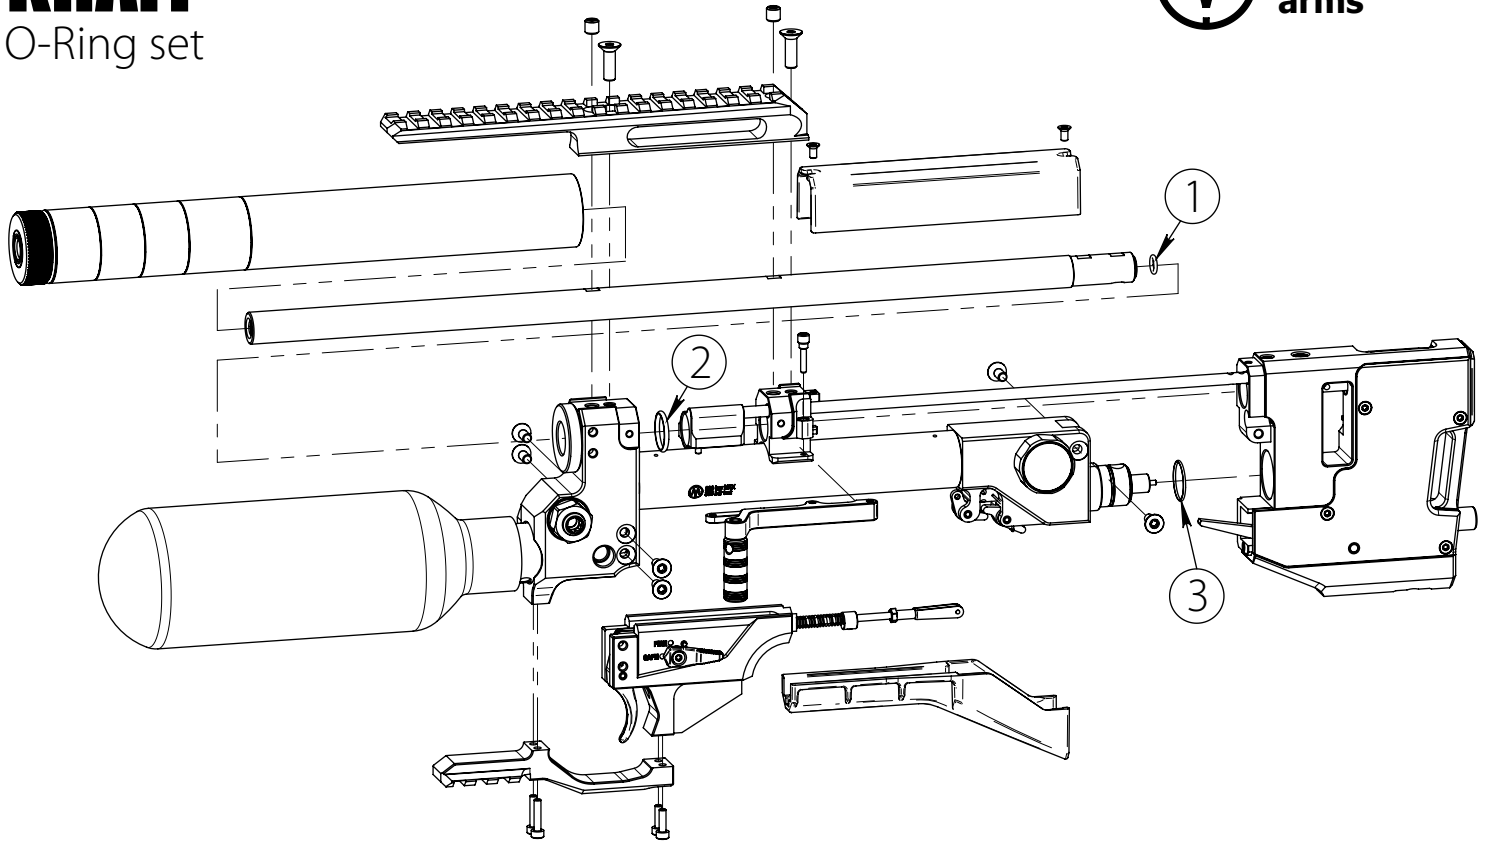

# KRAiT

O-Ring set

Item No	Description	Qty.
1	4,5x1,5 70NBR 5,5x1,5 70NBR 6,5x1,5 70NBR	1 1 1
2	14x2 70NBR	1
3	16x1 70NBR	2
4	17x2 70NBR	1
5	3,5x1,5 90NBR	2
6	8,5x1,5 90NBR	2
7	17x2 90NBR	4
8	16x1,5 90NBR	1
9	9x2 90NBR	1
10	10x1,5 70NBR	1
11	2,5x1,5 90NBR	1
12	12x2,5 90NBR	1
13	18x2,5 90NBR	1

## Filling station

Item No	Description	Qty.
FS-1	12x2,5 70NBR	1
FS-2	4x1,5 70NBR	2